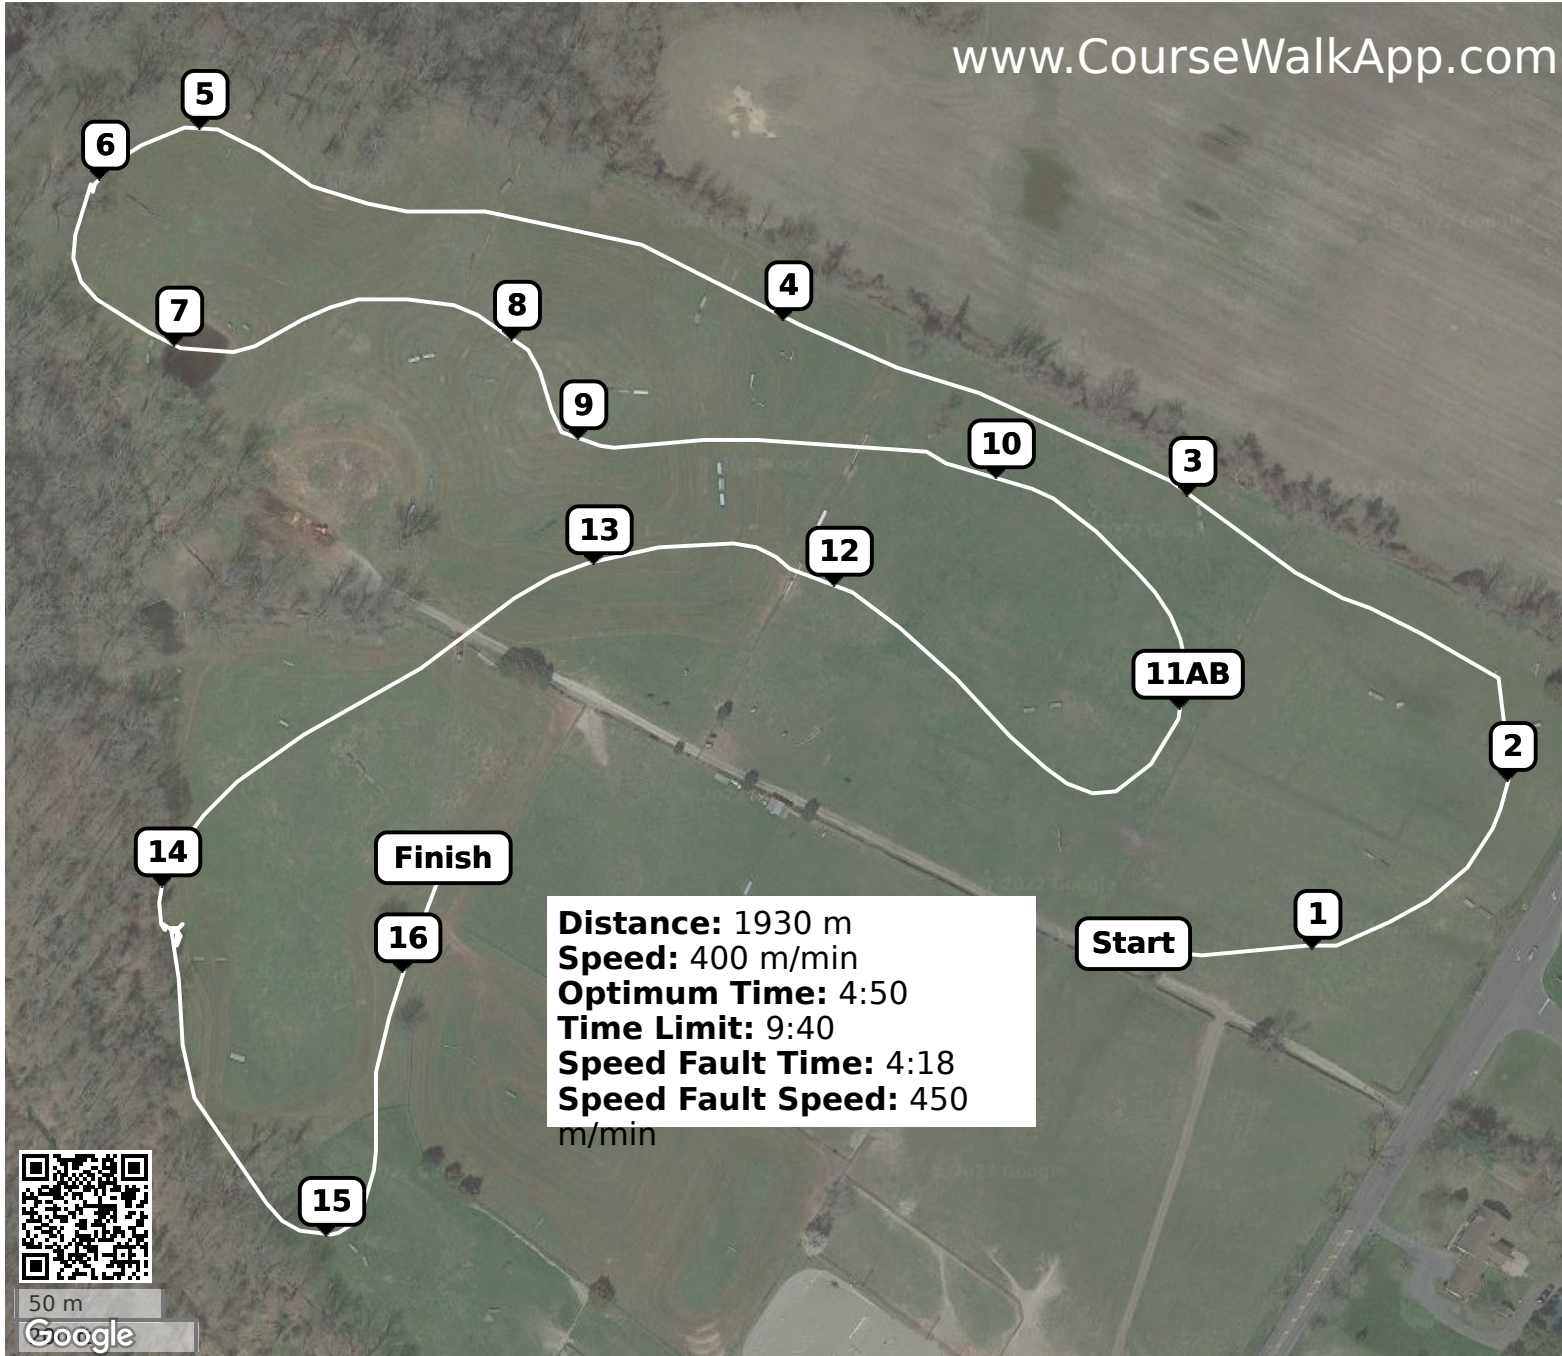

# Flora Lea Horse Trials (ID: 31064) - Novice

www.CourseWalkApp.com

**Distance:** 1930 m  
**Speed:** 400 m/min  
**Optimum Time:** 4:50  
**Time Limit:** 9:40  
**Speed Fault Time:** 4:18  
**Speed Fault Speed:** 450 m/min

- 1** Cabin
- 2** Steps
- 3** Ramp
- 4** Red Brush
- 5** Feeder
- 6** Corner
- 7** Water
- 8** Gate
- 9** Roll Top after Mound
- 10** Picnic Table
- 11AB** Turning Question
- 12** Ditch
- 13** Sharks Tooth
- 14** Table
- 15** Brush
- 16** Roll Top

50 m  
Google