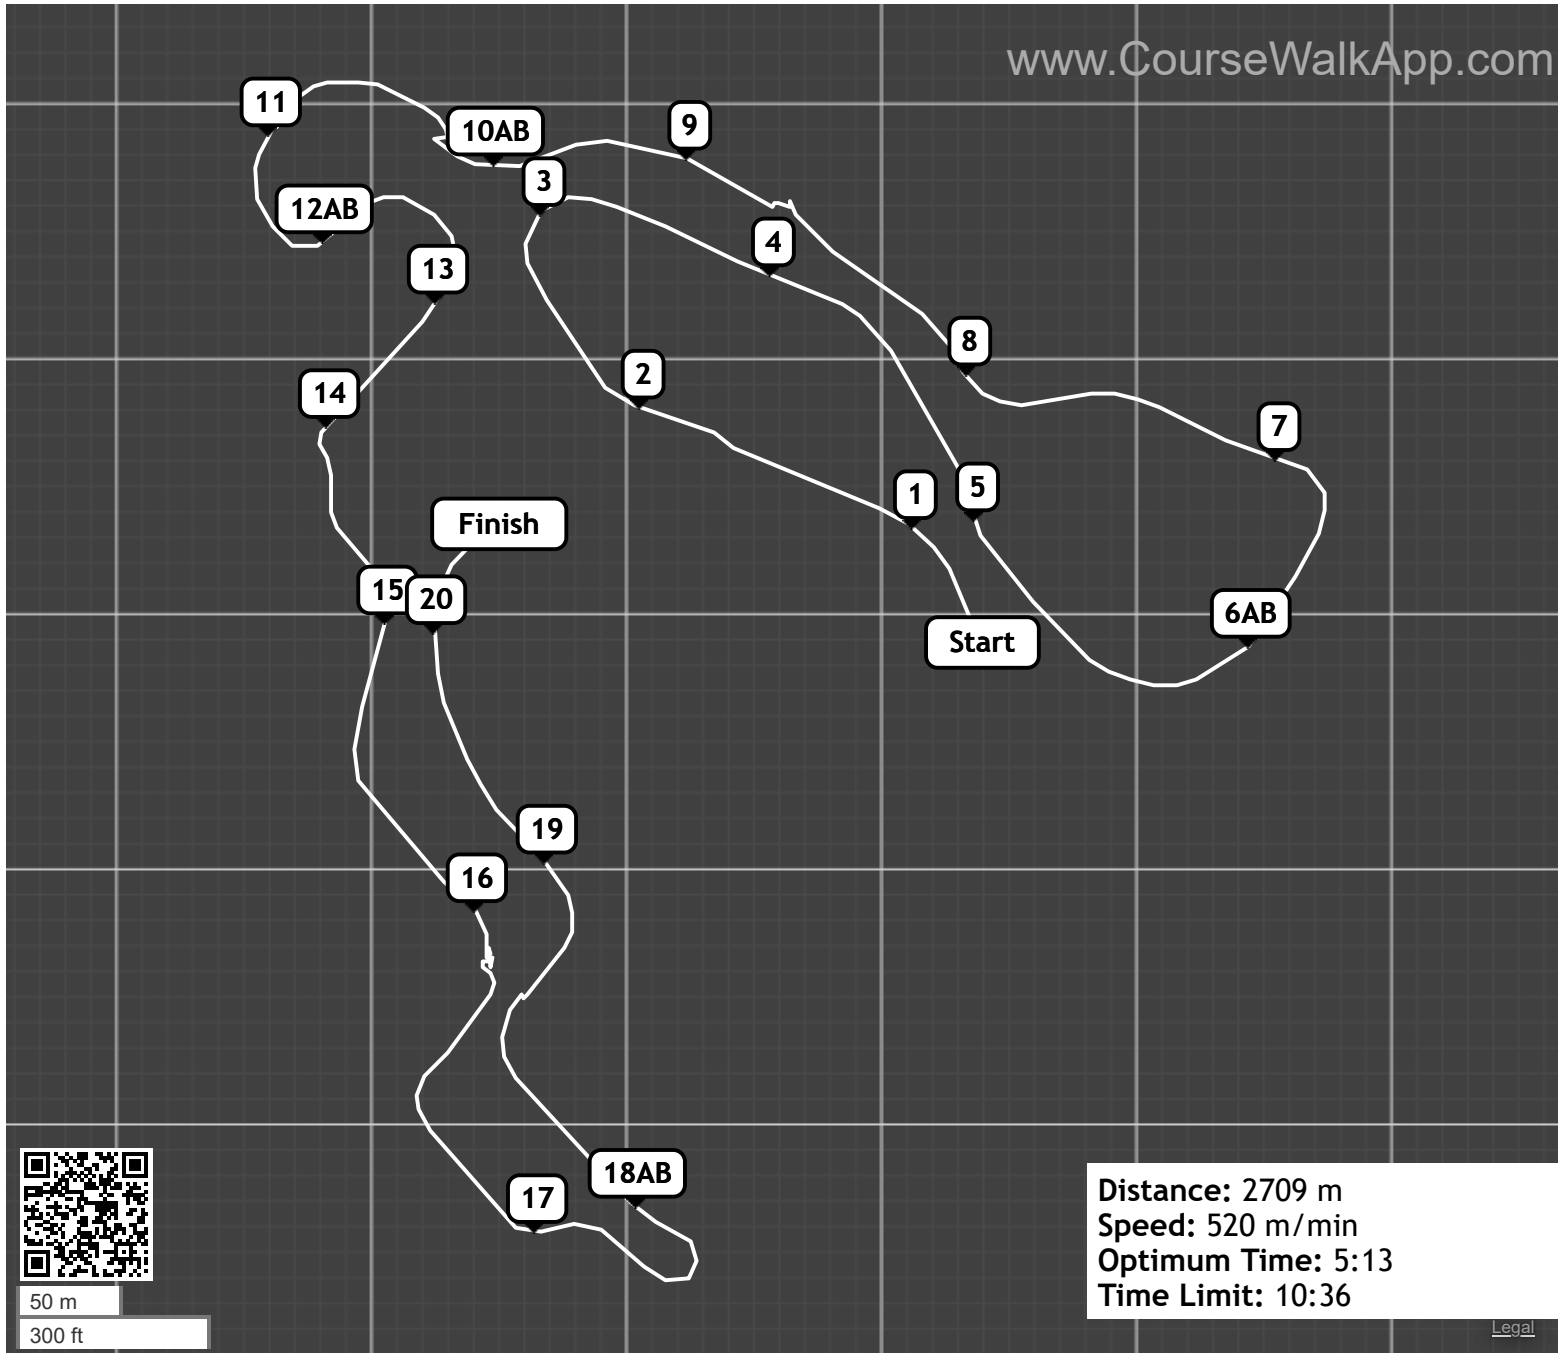

Flora Lea HT (ID: 23667) - Preliminary

- 1** Brown Roll Top
- 2** Cabin
- 3** New Ramp
- 4** Trakhener
- 5** Mouse Hole
- 6AB** Cabin to Corner
- 7** Zigzag Table
- 8** Picnic Table
- 9** Triple Bar
- 10AB** Narrow Brushes
- 11** Mushroom Table
- 12AB** Ramp to Boat House
- 13** Ramp into Hollow
- 14** Log Out of Water
- 15** Step table
- 16** Narrow Roll Top
- 17** Meadow Table
- 18AB** Arrowheads
- 19** Brush Wedge
- 20** Cut Out Roll Top

Distance: 2709 m
 Speed: 520 m/min
 Optimum Time: 5:13
 Time Limit: 10:36

[Legal](#)