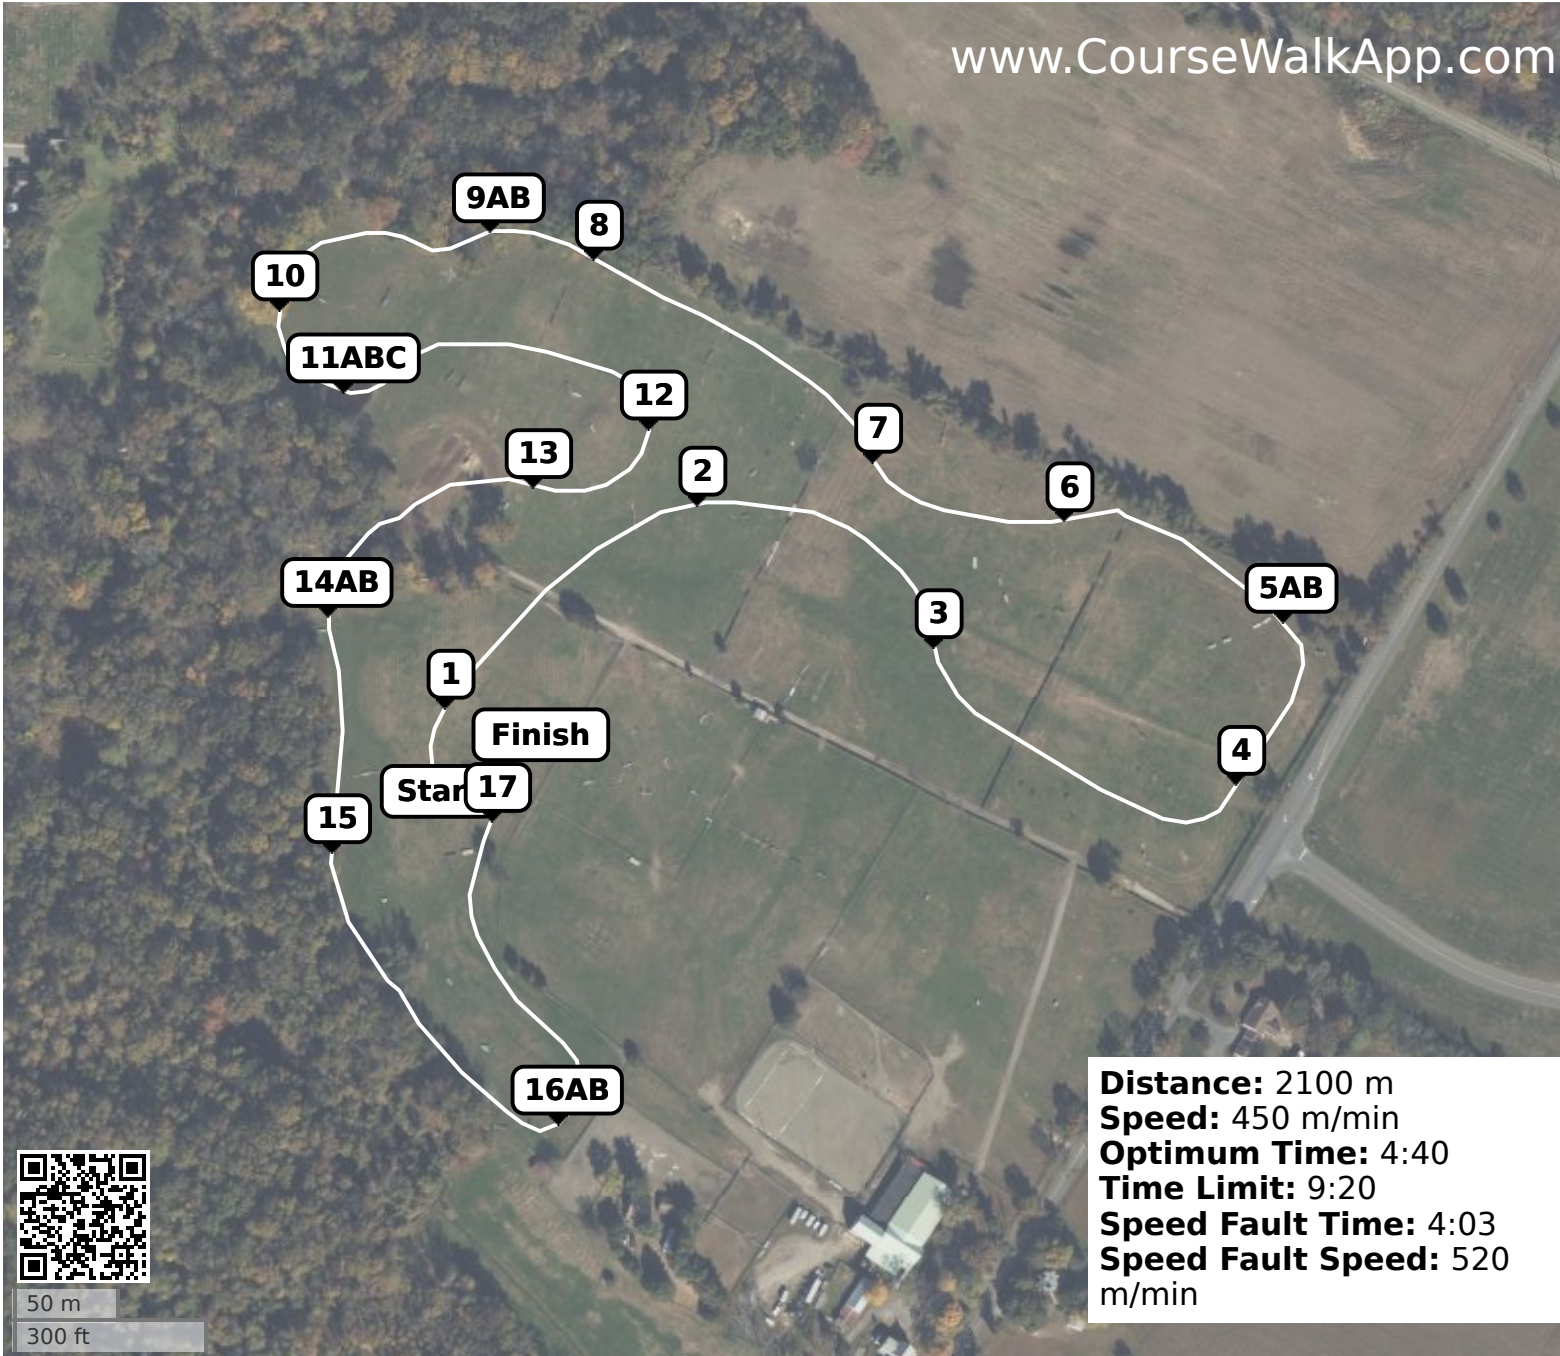

Flora Lea (ID: 21012) - Training

www.CourseWalkApp.com

- 1** Cabin
- 2** Grey Roll Top
- 3** Mouse Hole
- 4** Picnic Table
- 5AB** Grey Ramps
- 6** Steps
- 7** Quail Feeder
- 8** Brush Roll Top
- 9AB** Coffin
- 10** Brown Table
- 11ABC** Water
- 12** Garden Gate
- 13** Steps
- 14AB** Water to Brush Chevron
- 15** Oak Logs
- 16AB** Left Turn
- 17** Cut Out Roll Top

50 m
300 ft